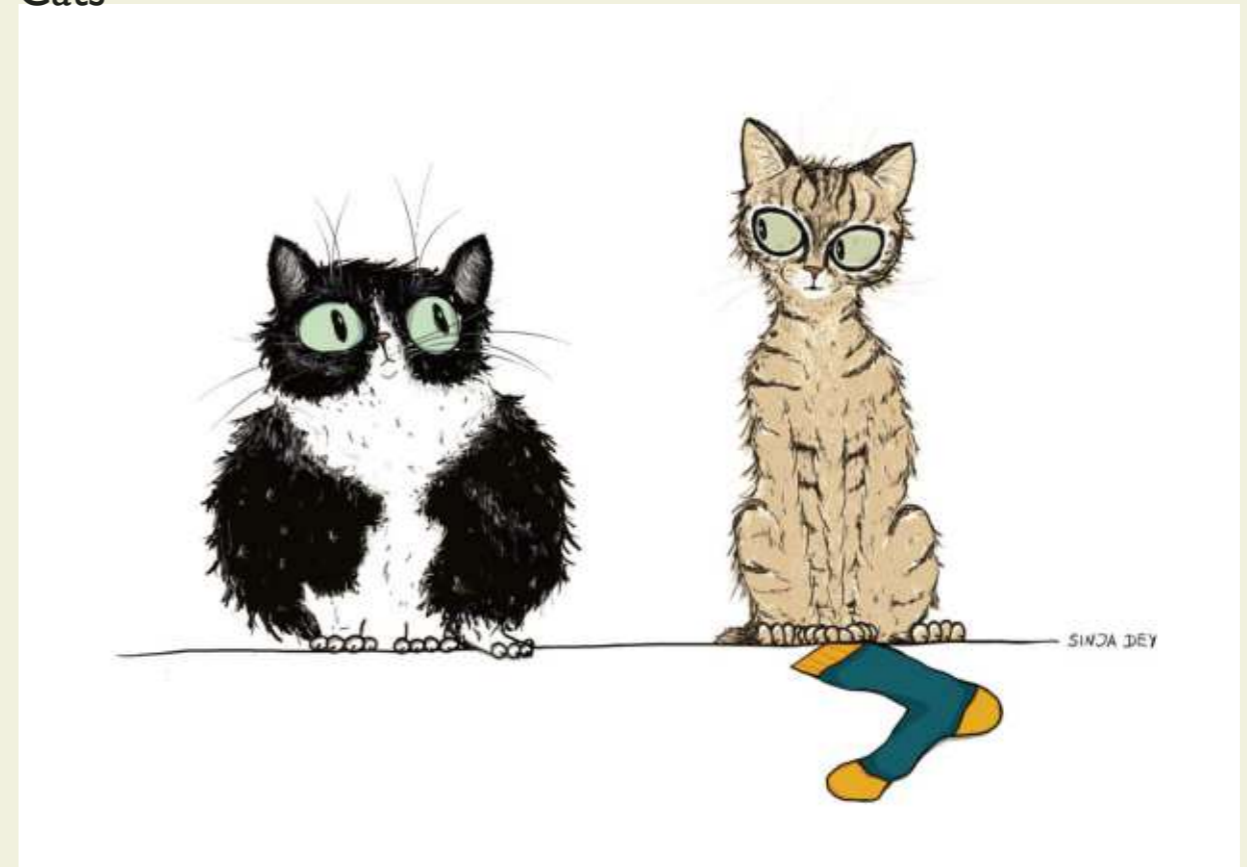

SINJA DEY  illustration

Postkartenmotive
von

Sinja Dey

Tiere und Menschen

Digitales: Postkarten DIN A6, ökologisches Papier, 400 g/m² matt

Flower Bouquet

Cats

Staring Cat